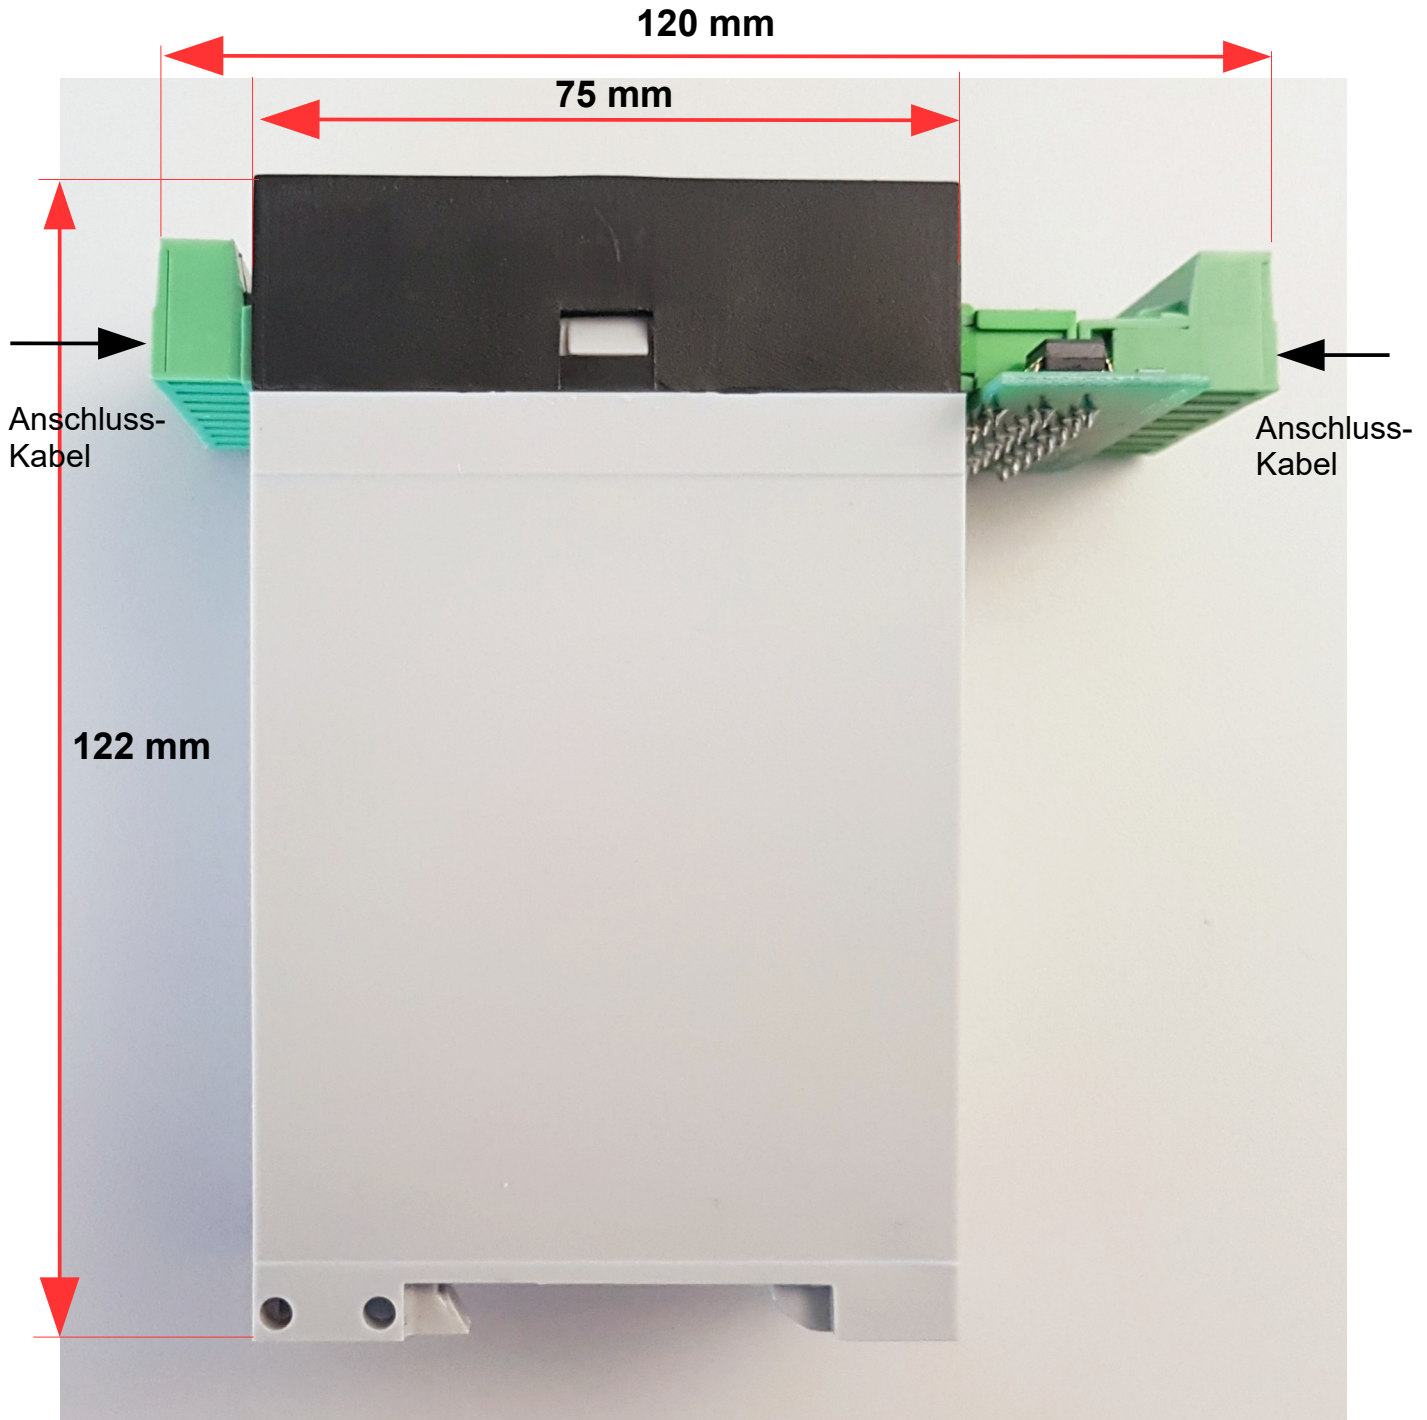

TLC-003 Aussen - Dimensionen

mit Anschlusssteckern (ohne Kabel) und mit Termination-Modul (TRM-001)

Seitenansicht

Frontansicht